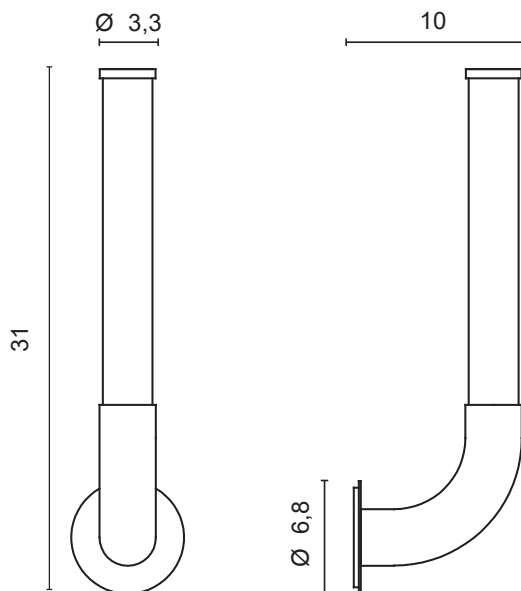

## Dimensioni - Dimensions

modello: model:	<b>BAGLIORI</b>	
codice: code:	<b>4647</b>	
design:	officinadiarchitettura&design	
anno - year:	2022	
tipologia: tipology:	lampada da parete wall lamp	
materiali: materials:	struttura in acciaio INOX, diffusore in metacrilato trasparente stainless steel structure, transparent methacrylate diffuser	
luce: light:	diffusa diffuse	
sorgente luminosa: light sources:	LED code	LED color
	<b>WW</b> LED 24V 4W 398lm	3000K
life:	<b>&gt; 50.000 h</b>	
step MacAdam:	<b>3</b>	
Indice di Resa Cromatica: Color Rendering Index:	<b>&gt;90</b>	
grado IP - IP grade:	<b>44</b>	
peso netto - net weight:	<b>0,40 Kg</b>	
finiture - finishes:	<b>.01 bianco</b>	<b>.01 white</b>
	<b>.02 nero</b>	<b>.02 black</b>
	<b>.09 arancione</b>	<b>.09 orange</b>
	<b>.10 azzurro</b>	<b>.10 light blue</b>
	<b>.33 acciaio INOX</b>	<b>.33 stainless steel</b>
marcatura: marking:	<b>CE</b>	
simboli costruttivi: symbols:		

## DRIVERS a tensione costante *DRIVERS constant voltage*

**0155**

**LED driver**  
IN: 100 - 240V  
OUT: 24V - 13W

15,8 x 2,2 x 2 cm  3,2 cm

SELV 

## DRIVERS DIMMERABILI a tensione costante *DIMMABLE LED DRIVERS constant voltage*

**0717/DIM60****Dimmable driver**

IN: 220 - 240V  
OUT: 24V - 60W

12 x 7,6 x 2,2 cm  8 cm

SELV  

**0717/DIM60/V****Dimmable driver**

IN: 220 - 240V  
OUT: 24V - 60W

12 x 7,6 x 2,2 cm  8 cm

SELV 

EGOLUCE s.r.l., via I. Newton 12 - 20016 Pero - Milano  
telefono +39 02 339586.1 - fax. +39 02 3535112  
e-mail: [info@egoluce.com](mailto:info@egoluce.com) - <http://www.egoluce.com>